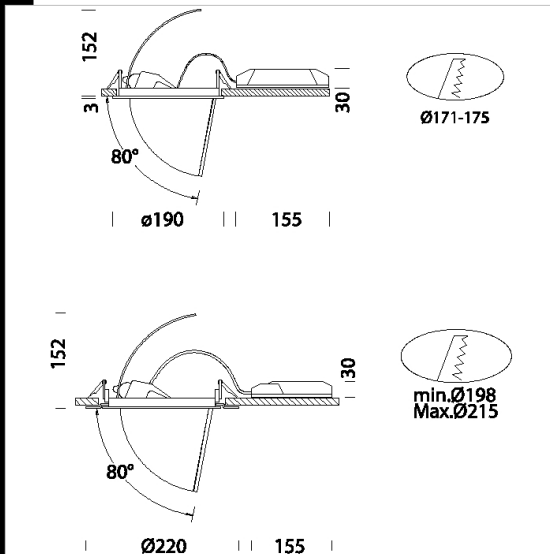

Cuerpo Big: de aluminio fundido a presión.

Reflector: De aluminio lacado oxidado y abrillantado de alto rendimiento.

Barnizado: Con polvo epoxídico de poliéster resistente a los rayos UV.

Normativa: Fabricados en conformidad a las normas EN 60598-1-CEI 34.21, tienen el grado de protección según las normas EN 60529.

Factor de potencia: ≥ 0.95

Clasificación riesgo fotobiológico: Grupo exento.

Mantenimiento del flujo luminoso al 70%: 50.000h (L70B50).

agujeros empotradas 171mm y 175mm

Versiones -0049 Ø 220mm / agujeros empotradas 198mm y 215mm