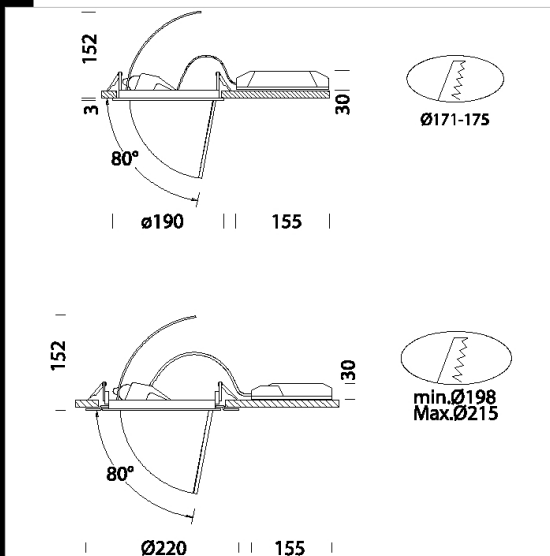

Cuerpo Big: de aluminio fundido a presión.

Reflector: De aluminio lacado oxidado y abrillantado de alto rendimiento.

Barnizado: Con polvo epoxídico de poliéster resistente a los rayos UV.

Normativa: Fabricados en conformidad a las normas EN 60598-1-CEI 34.21, tienen el grado de protección según las normas EN 60529.

Factor de potencia: >= 0.95

Clasificación riesgo fotobiológico: Grupo exento.

Mantenimiento del flujo luminoso al 70%: 50.000h (L70B50).

agujeros empotradas 171mm y 175mm

Versiones -0049 Ø 220mm / agujeros empotradas 198mm y 215mm