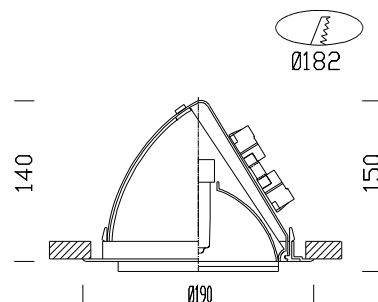

Luthor

Código	Cableado	Kg	Color	Dimensiones	Lámparas
22087810-00	S+L	1.30	blanco	0x0x150 Ø190	CDM-T 70-G12-6600lm-3000K-Ra 1b
22087870-00	S+L	1.30	plata m.	0x0x150 Ø190	CDM-T 70-G12-6600lm-3000K-Ra 1b
22087812-00	S+L	1.30	blanco	0x0x150 Ø190	CDM-T 35-G12-3500lm-3000K-Ra 1b
22087872-00	S+L	1.30	plata m.	0x0x150 Ø190	CDM-T 35-G12-3500lm-3000K-Ra 1b

Cuerpo: Orientable de aluminio fundido a presión.

Reflector: De aluminio oxidado y bruñido de alto rendimiento.

Difusor: De cristal templado para protección.

Portalámparas: De cerámica y contactos plateados o contactos de bronce fosforoso.