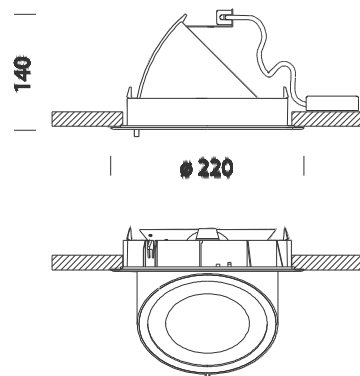

Corner MASTERLED AR111

Código	Cableado	Kg	Color	Dimensiones	W Tot	Lámparas
22087718-00	CLD S+L	1.00	blanco	0x0x140 Ø220	10	MASTERLED AR111 10W-G53-578lm-3000K - 24°-CRI 82
22087700-00	CLD S+L	1.00	blanco	0x0x140 Ø220	15	MASTERLED AR111 15W-G53-745lm-3000K - 24°-CRI 82

Cuerpo: Estampado de tecnopolímero de alta resistencia térmica.

Normativa: Fabricados en conformidad a las normas EN 60598-1-CEI 34.21, tienen el grado de protección según las normas EN 60529.

LED: 10W - 578lm - 3000K - CRI82 - 25°