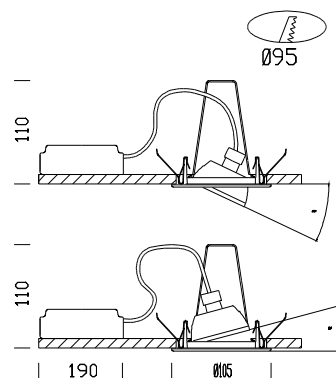

Beta CDM-R Mini

Código	Cableado	Kg	Color	Dimensiones	Lámparas
22086673-00	CELL	0.40	plata m.	0x0x110 Ø105	CDM-R mini 20-Gx10-1080lm-3000K-Ra 1b
22086613-00	CELL	0.40	blanco	0x0x110 Ø105	CDM-R mini 20-Gx10-1080lm-3000K-Ra 1b
22086615-00	CELL	0.40	blanco	0x0x110 Ø105	CDM-R mini 35 elite-Gx10-8500cd-3000K - 25°-Ra 90
22086675-00	CELL	1.40	plata m.	0x0x110 Ø105	CDM-R mini 35 elite-Gx10-8500cd-3000K - 25°-Ra 90

Proyector orientable con lámpara de cristal y transformador regulable.

Empaquetado en bolsas simples, en cajas de 5 unidades

Normativa: Fabricados en conformidad a las normas EN 60598-1-CEI 34.21, tienen el grado de protección según las normas EN 60529.