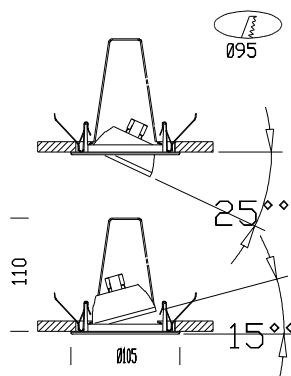

Beta POWERLED

Código	Cableado	Kg	Color	Dimensiones	Lámparas
22086611-00	CLD S+L	0.20	blanco	0x0x80 Ø106	POWERLED white-570lm-6000K-10°
22086671-00	CLD S+L	0.20	plata m.	0x0x80 Ø106	POWERLED white-570lm-6000K-10°
22086614-00	CLD S+L	0.20	blanco	0x0x80 Ø106	POWERLED white-450lm-3000K-40°
22086674-00	CLD S+L	0.20	plata m.	0x0x80 Ø106	POWERLED white-450lm-3000K-40°

Cuerpo: De zama fundida a presión con soporte de acero, sobre el cual está emplazada la bornera. Incluye resortes para el empotrado.

Barnizado: Con polvo con barniz epoxídico de poliéster, resistente a los rayos UV.

Equipamiento: Con resortes para falsos cielos rasos máx. 30mm.

Incluye con 1 módulo POWERLED 3X1,6W - 3000K/6000K - 570/450lm 500mA - 15/40°

Comprar un transformador aparte cód. 22090890-00 (max 3 - 500mA)