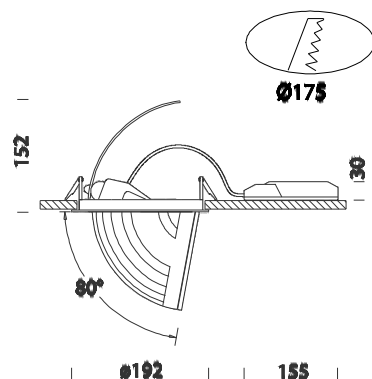

Flower 1 LED

Código	Cableado	Kg	Color	Dimensiones	W Tot	Lámparas
22086113-00	CLD CELL	1.45	blanco	0x0x152 Ø192	43	LED white-2630lm-3000K - 40°-CRI 80
22086114-00	CLD CELL	1.45	blanco	0x0x152 Ø192	43	LED white-2810lm-4000K - 40°-CRI 70

Flower LED es una familia de focos para empotrar orientables, de forma redonda muy apropiada para la iluminación extensiva, prolongada y duradera. Flower LED mejora significativamente los niveles de gestión de los puntos de venta, con todas las ventajas de las fuentes de LED.

Estos focos para empotrar están disponibles en dos medidas y representan un salto decisivo en la calidad de la iluminación de interior.

Cuerpo: Orientable de aluminio fundido a presión. Completo con soportes para empotrar