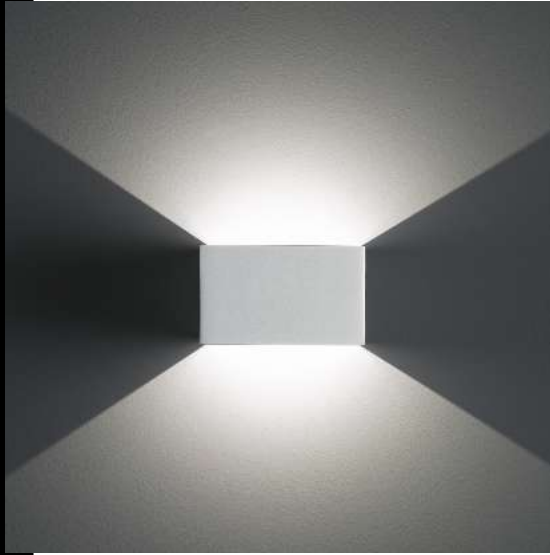

Riflesso

Reflejos de luz directa indirecta de pared. Un alumbrado para orientarse y para efectos decorativos de luz.
Cuerpo: de aluminio barnizado, previsto para la instalación de pared.

Descargar

DXF 2D

- riflesso.dxf

Montaggi

- CURVE_RIFLESSO.pdf

Código	Cableado	Kg	Lumen Output-K-CRI	WTot	Color
22084810-00	CLD CELL	0.45	LED-374lm-3000K-CRI 80	6 W	BIANCO

El flujo luminoso mostrado indica el flujo de salida de la luminaria con una tolerancia de \pm el 10% respecto al valor indicado. Los W tot son la potencia total absorbida por el sistema y no superan el 10% del valor indicado.