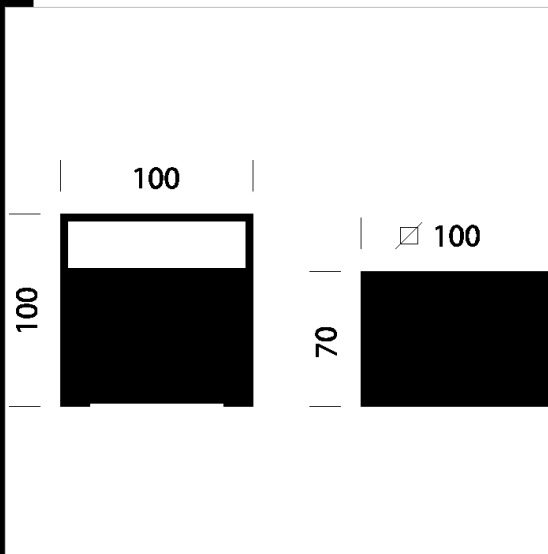

Riflesso

Reflejos de luz directa indirecta de pared. Un alumbrado para orientarse y para efectos decorativos de luz.
Cuerpo: de aluminio barnizado, previsto para la instalación de pared.

Descargar

DXF 2D

- riflesso.dxf

Montaggi

- CURVE_RIFLESSO.pdf

Código	Cableado	Kg	Lumen Output-K-CRI	WTot	Color
22084810-00	CLD CELL	0.45	LED-374lm-3000K-CRI 80	6 W	BIANCO

El flujo luminoso mostrado indica el flujo de salida de la luminaria con una tolerancia de \pm el 10% respecto al valor indicado. Los W tot son la potencia total absorbida por el sistema y no superan el 10% del valor indicado.