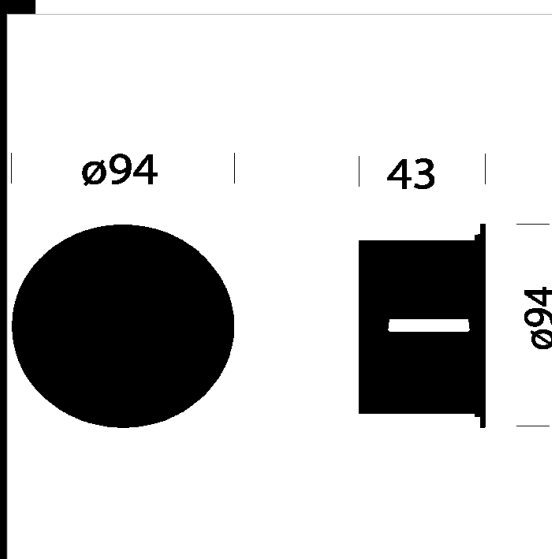

Carattere

Descargar

DXF 2D
- carattere.dxf

Montaggi
- carattere.pdf

Código	Cableado	Kg	Lumen Output-K-CRI	WTot	Color
22084670-00	CLD S+L	0.20	LED---	1 W	ARGENTO

El flujo luminoso mostrado indica el flujo de salida de la luminaria con una tolerancia de \pm el 10% respecto al valor indicado. Los W tot son la potencia total absorbida por el sistema y no superan el 10% del valor indicado.