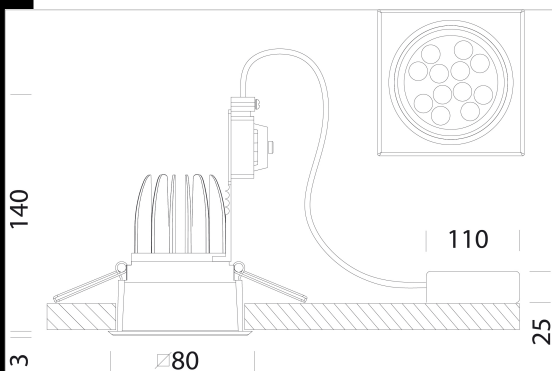

Milano Small Q - COIN DIMM - Home

Luminarias de tamaño pequeño para empotrar
 Cuerpo: De policarbonato irrompible y autoextinguible V2, estabilizado a los rayos UV, antiamarilleo. Colores: blanco RAL9010, metalizado y satinado.
 De serie, muelles para techos registrables de 1mm a 30mm.
 Equipamiento: Incluye soporte ajustable de acero.
 Normativa: Fabricados en conformidad a las normas EN 60598-1-CEI 34.21, tienen el grado de protección según las normas EN 60529.
 LED: 3000K - 1340lm - CRI80 - 40°
 Factor de potencia: 0.9
 Clasificación riesgo fotobiológico: Grupo exento.
 Mantenimiento del flujo luminoso al 70%: 50.000h (L70B50).
 empotrado Ø 74/78mm

Code	Gear	Kg	Watt	Base	Lamps	Colour
22083211-00	CLD CELL-D	0,10	LED white 11W		1340lm-3000K - 40°-CRI>80	BLANCO
22083261-00	CLD CELL-D	0,10	LED white 11W		1340lm-3000K - 40°-CRI>80	CROMADO
22083271-00	CLD CELL-D	0,10	LED white 11W		1340lm-3000K - 40°-CRI>80	SATINADO