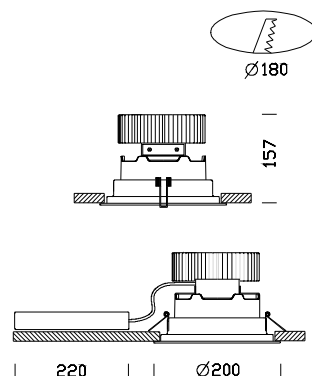

Milano DLM FLEX 3000

Código	Cableado	Kg	Color	Dimensiones	W Tot	Lámparas
22083067-00	CLD CELL	1.20	blanco + met	0x0x157 Ø200	27	LED DLM FLEX 3000-3000lm-3000K-CRI 80
22083069-00	CLD CELL	1.20	blanco + met	0x0x157 Ø200	25	LED DLM FLEX 3000-3000lm-4000K-CRI 80

Cuerpo: De chapa y acero.

Reflector: De policarbonato, autoextinguible V2, metalizado con polvos de aluminio, a alto vacío con procedimiento de C.V.D. para un mayor control y rendimiento de la luz.

Barnizado: Con polvo epoxídico de poliéster resistente a los rayos UV.

Equipamiento: Incluye soporte ajustable de acero. Apertura del anillo con vidrio tipo bisagra para un fácil mantenimiento.

Normativa: Fabricados en conformidad a las normas EN 60598-1-CEI 34.21, tienen el grado de protección según las normas EN 60529.