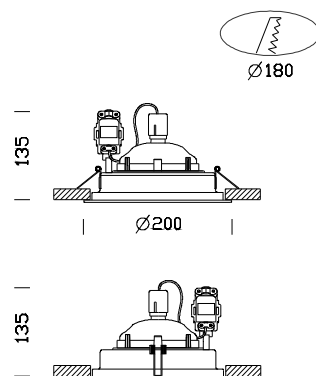

Milano AR LED

Código	Cableado	Kg	Color	Dimensiones	Lámparas
22081579-00	CLD CELL	1.50	gris + satinado	0x0x135 Ø200	AR111 LED-G53-550lm-3000K - 45000h - 25°-Ra 82
22081515-00	CLD CELL	1.50	blanco + blanco	0x0x135 Ø200	AR111 LED-G53-550lm-3000K - 45000h - 25°-Ra 82
22081533-00	CLD CELL	1.50	negro + negro	0x0x135 Ø200	AR111 LED-G53-550lm-3000K - 45000h - 25°-Ra 82

Cuerpo: De chapa y acero.

Equipamiento: Incluye soporte ajustable de acero. Apertura del anillo con vidrio tipo bisagra para un fácil mantenimiento.

Normativa: Fabricados en conformidad a las normas EN 60598-1-CEI 34.21, tienen el grado de protección según las normas EN 60529.