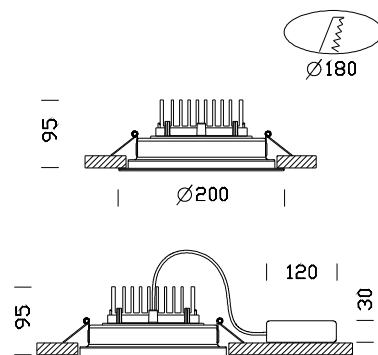

Milano ESALED DIMM DIG

Código	Cableado	Kg	Color	Dimensiones	W Tot	Lámparas
22081575-1241	CLD CELLDD	1.50	gris + satinado	0x0x95 Ø200	18	ESALED-2000lm @ 1A-4000K - 10°-CRI 80
22081516-1241	CLD CELLDD	1.50	blanco + blanco	0x0x95 Ø200	18	ESALED-2000lm @ 1A-4000K - 10°-CRI 80
22081535-1241	CLD CELLDD	1.50	negro + negro	0x0x95 Ø200	18	ESALED-2000lm @ 1A-4000K - 10°-CRI 80
22081576-1241	CLD CELLDD	1.50	gris + satinado	0x0x95 Ø200	18	ESALED-2000lm @ 1A-4000K - 25°-CRI 80
22081517-1241	CLD CELLDD	1.50	blanco + blanco	0x0x95 Ø200	18	ESALED-2000lm @ 1A-4000K - 25°-CRI 80
22081536-1241	CLD CELLDD	1.50	negro + negro	0x0x95 Ø200	18	ESALED-2000lm @ 1A-4000K - 25°-CRI 80
22081577-1241	CLD CELLDD	1.50	gris + satinado	0x0x95 Ø200	18	ESALED-2000lm @ 1A-4000K - 40°-CRI 80
22081518-1241	CLD CELLDD	1.50	blanco + blanco	0x0x95 Ø200	18	ESALED-2000lm @ 1A-4000K - 40°-CRI 80
22081537-1241	CLD CELLDD	1.50	negro + negro	0x0x95 Ø200	18	ESALED-2000lm @ 1A-4000K - 40°-CRI 80
22081578-1241	CLD CELLDD	1.50	gris + satinado	0x0x95 Ø200	18	ESALED-2000lm @ 1A-4000K - 60°-CRI 80
22081519-1241	CLD CELLDD	1.50	blanco + blanco	0x0x95 Ø200	18	ESALED-2000lm @ 1A-4000K - 60°-CRI 80
22081570-1241	CLD CELLDD	1.50	gris + satinado	0x0x95 Ø200	18	ESALED-1800lm @ 1A-3000K - 10°-CRI 80
22081511-1241	CLD CELLDD	1.50	blanco + blanco	0x0x95 Ø200	18	ESALED-1800lm @ 1A-3000K - 10°-CRI 80
22081530-1241	CLD CELLDD	1.50	negro + negro	0x0x95 Ø200	18	ESALED-1800lm @ 1A-3000K - 10°-CRI 80
22081571-1241	CLD CELLDD	1.50	gris + satinado	0x0x95 Ø200	18	ESALED-1800lm @ 1A-3000K - 25°-CRI 80
22081512-1241	CLD CELLDD	1.50	blanco + blanco	0x0x95 Ø200	18	ESALED-1800lm @ 1A-3000K - 25°-CRI 80
22081531-1241	CLD CELLDD	1.50	negro + negro	0x0x95 Ø200	18	ESALED-1800lm @ 1A-3000K - 25°-CRI 80
22081572-1241	CLD CELLDD	1.50	gris + satinado	0x0x95 Ø200	18	ESALED-1800lm @ 1A-3000K - 40°-CRI 80
22081513-1241	CLD CELLDD	1.50	blanco + blanco	0x0x95 Ø200	18	ESALED-1800lm @ 1A-3000K - 40°-CRI 80
22081532-1241	CLD CELLDD	1.50	negro + negro	0x0x95 Ø200	18	ESALED-1800lm @ 1A-3000K - 40°-CRI 80
22081573-1241	CLD CELLDD	1.50	gris + satinado	0x0x95 Ø200	18	ESALED-1800lm @ 1A-3000K - 60°-CRI 80