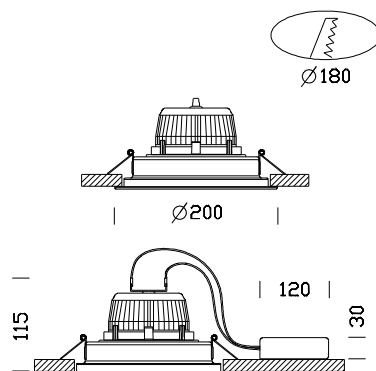

Milano Confort LED

Código	Cableado	Kg	Color	Dimensiones	W Tot	Lámparas
22081375-00	CLD CELL	1.50	gris/negro	0x0x115 Ø200	13	Confort LED-G53-780lm - 24°-4000K

Una buena iluminación brinda una correcta apreciación del ambiente y permite vivir de manera adecuada. Con estas premisas tiene origen el proyector para empotrar Milano, ideal para ser instalado rápidamente y con costos reducidos en cualquier ambiente de exhibición para satisfacer toda exigencia de luz artificial en el proyecto de interiores.

Cuerpo: De chapa y acero.

Equipamiento: Incluye soporte ajustable de acero.

Normativa: Fabricados en conformidad a las normas EN 60598-1-CEI 34.21, tienen el grado de protección según las normas EN 60529.