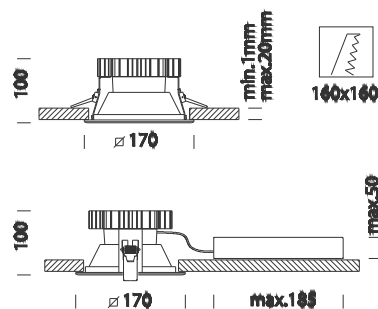

## Roma 6 - DLM FLEX

Código	Cableado	Kg	Color	Dimensiones	W Tot	Lámparas
22080318-00	CLD CELL	1.20	blanco	170x170x100	14	LED DLM FLEX 1100-1100lm-3000K-CRI 80
22080316-00	CLD CELL	1.20	blanco	170x170x100	14	LED DLM FLEX 1100-1100lm-4000K-CRI 80
on request	CLD CELL	1.20	blanco	170x170x100	20	LED DLM FLEX 2000-2000lm-3000K-CRI 80
on request	CLD CELL	1.20	blanco	170x170x100	20	LED DLM FLEX 2000-2000lm-4000K-CRI 80
on request	CLD CELL	1.20	blanco	170x170x100	32	LED DLM FLEX 3000-3000lm-3000K-CRI 80
on request	CLD CELL	1.20	blanco	170x170x100	32	LED DLM FLEX 3000-3000lm-4000K-CRI 80

Cuerpo: aluminio.

Reflector: de aluminio especular 99.98.

Equipamiento: Incluye soporte ajustable de acero. Apertura del anillo con vidrio tipo bisagra para un fácil mantenimiento.

Normativa: Fabricados en conformidad a las normas EN 60598-1-CEI 34.21, tienen el grado de protección según las normas EN 60529.