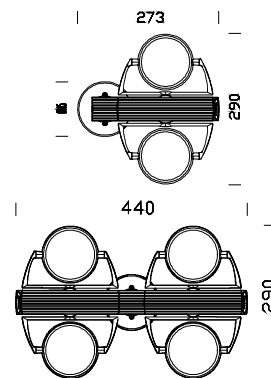

Gi Otto Comfort LED

Código	Cableado	Kg	Color	W Tot	Lámparas
22079375-00	CLD CELL	1.50	plata m.	26	AR111 2x13W Confort LED-G53-710lm-3000K-Ra 80
22079376-00	CLD CELL	2.50	plata m.	52	AR111 4x13W Confort LED-G53-710lm-3000K-Ra 80

Gi Otto se compone de pocos elementos que crean con simplicidad grandes fuentes de movimiento ya que están montados sobre pivotes giratorios.

Realizado de aluminio fundido a presión. Fabricado según la norma EN60598-1 CEI 34-21.