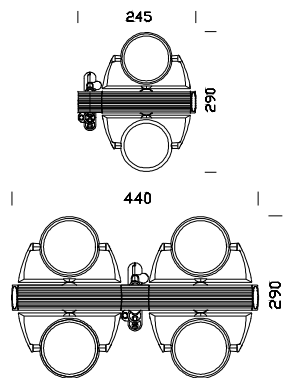

Gi Otto Comfort LED

Código	Cableado	Kg	Color	W Tot	Lámparas
22079372-00	CLD CELL-F	1.50	plata m.	26	AR111 2x13W Confort LED-G53-710lm-3000K-Ra 80
22079374-00	CLD CELL-F	2.50	plata m.	52	AR111 4x13W Confort LED-G53-710lm-3000K-Ra 80

Gi Otto se compone de pocos elementos que crean con simplicidad grandes fuentes de movimiento ya que están montados sobre pivotes giratorios.

Realizado de aluminio fundido a presión. Fabricado según la norma EN60598-1 CEI 34-21.