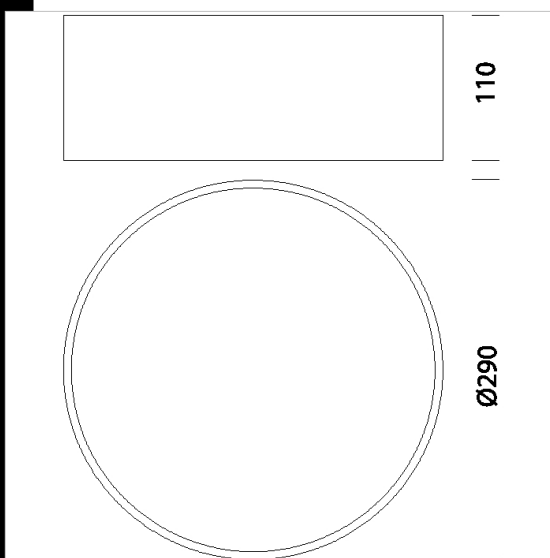

Boxy big

Cuerpo: de aluminio
 Difusor: De policarbonato
 Normativa: Fabricados en conformidad a las normas EN 60598 CEI 34-21.
 Tienen el grado de protección según las normas EN 60529.
 LED 3200lm - 3000/4000K - CRI 80
 Factor de potencia: >0,95
 Mantenimiento del flujo luminoso al 70% 35.000h L70B50
 Normativa: fabricado conforme a las normativas vigentes EN60598-1 CEI 34-21, grado de protección según la normativa EN 60529.

Código	Cableado	Kg	Vatios	Fijación base	Lámparas	Color
22069111-00	CLD CELL	2,70	LED white 30W	-	3200lm-4000K-CRI 80	BLANCO
22069115-00	CLD CELL	1,85	LED white 30W	-	3200lm-3000K-CRI 80	Blanco

Descargar