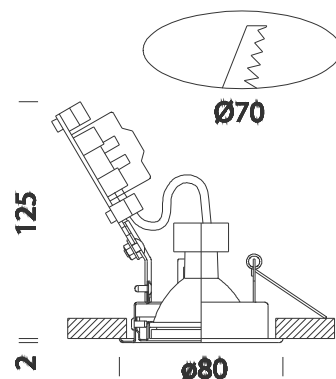

Eco Janus

Código	Cableado	Kg	Color	Dimensiones	W Tot	Lámparas
22068110-00	CLD CELL	0.25	blanco	0x0x125 Ø80	6	LED white 6W-GU10-450lm-3000K - 36°-CRI 80
22068170-00	CLD CELL	0.25	plata m.	0x0x125 Ø80	6	LED white 6W-GU10-450lm-3000K - 36°-CRI 80
22068130-00	CLD CELL	0.25	negro	0x0x125 Ø80	6	LED white 6W-GU10-450lm-3000K - 36°-CRI 80
22068160-00	CLD CELL	0.25	cromado	0x0x125 Ø80	6	LED white 6W-GU10-450lm-3000K - 36°-CRI 80
22068190-00	CLD CELL	0.25	latón brillante	0x0x125 Ø80	6	LED white 6W-GU10-450lm-3000K - 36°-CRI 80

Focos para empotrar, de acero, orientables, de dimensiones reducidas.

Posibilidad de montaje incluso sobre tijas de paso 100.

Cuerpo: De acero con soporte de acero, sobre el cual está emplazada la bornera. Incluye resortes para el empotrado.