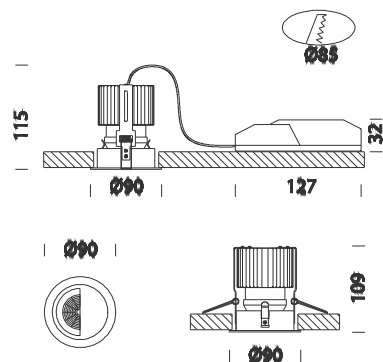

Atlas 3 - asimétrico

Código	Cableado	Kg	Color	Dimensiones	W Tot	Lámparas
22068021-00	CLD CELL	0.20	blanco	0x0x115 Ø90	12	LED 12W white-720lm-3000K-CRI 82

Este foco pertenece a la amplia elección de focos para empotrar Fosnova. Es ideal para iluminar tiendas y open space; resume todo el concepto de calidad, ahorro energético y óptimo rendimiento.

Atlas de LED es muy versátil y, gracias a la amplia posibilidad de elección de encendidos, se puede personalizar en los locales donde se instala.

Cuerpo: chapa pintada.

Reflector: De policarbonato, autoex-tinguible V2, metalizado con polvos de aluminio a alto vacío

Normativa: Fabricados en conformidad a las normas EN 60598-1-CEI 34.21, tienen el grado de protección según las normas EN 60529.

LED: 3000K - 720lm - CRI82 recorte diam. 85