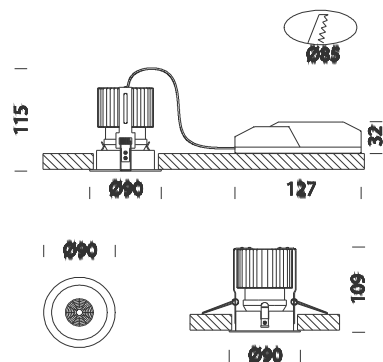

## Atlas 3 - hoyo

| Código      | Cableado | Kg   | Color  | Dimensiones | W Tot | Lámparas                         |
|-------------|----------|------|--------|-------------|-------|----------------------------------|
| 22068020-00 | CLD CELL | 0.20 | blanco | 0x0x115 Ø90 | 12    | LED 12W white-720lm-3000K-CRI 82 |

Cuerpo: chapa pintada.

Reflector: De policarbonato, autoex-tinguible V2, metalizado con polvos de aluminio a alto vacío

Normativa: Fabricados en conformidad a las normas EN 60598-1-CEI 34.21, tienen el grado de protección según las normas EN 60529.

LED: 3000K - 720lm - CRI82 recorte diam. 85