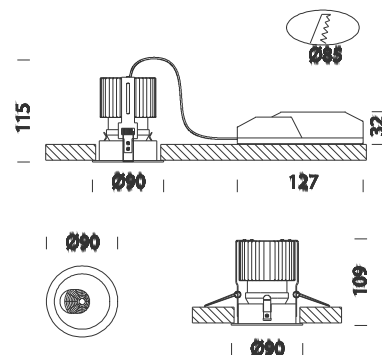

Atlas 3 - ojal

Código	Cableado	Kg	Color	Dimensiones	W Tot	Lámparas
22068019-00	CLD CELL	0.20	blanco	0x0x115 Ø90	12	LED 12W white-720lm-3000K-CRI 82

Este foco pertenece a la amplia elección de focos para empotrar Fosnova. Es ideal para iluminar tiendas y open space; resume todo el concepto de calidad, ahorro energético y óptimo rendimiento.

Atlas de LED es muy versátil y, gracias a la amplia posibilidad de elección de encendidos, se puede personalizar en los locales donde se instala.

Cuerpo: chapa pintada.

Reflector: De policarbonato, autoex-tinguible V2, metalizado con polvos de aluminio a alto vacío

Normativa: Fabricados en conformidad a las normas EN 60598-1-CEI 34.21, tienen el grado de protección según las normas EN 60529.

LED: 3000K - 720lm - CRI82 recorte diam. 85