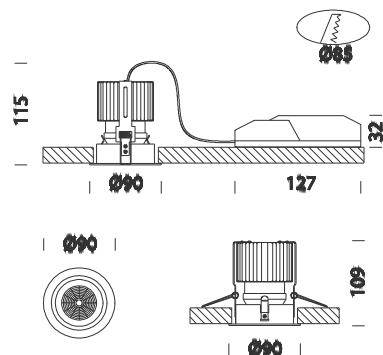

Atlas 2

Código	Cableado	Kg	Color	Dimensiones	W Tot	Lámparas
22068017-00	CLD CELL	0.20	satinado	0x0x115 Ø90	12	LED 12W white-720lm-3000K-CRI 82
22068016-00	CLD CELL	0.20	satinado a rayas	0x0x115 Ø90	12	LED 12W white-720lm-3000K-CRI 82

Cuerpo: chapa pintada.

Reflector: De policarbonato, autoex-tinguible V2, metalizado con polvos de aluminio a alto vacío

Normativa: Fabricados en conformidad a las normas EN 60598-1-CEI 34.21, tienen el grado de protección según las normas EN 60529.

LED: 3000K - 720lm - CRI82 recorte diam. 85