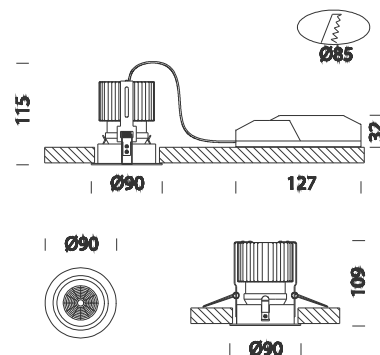

Atlas 1

Código	Cableado	Kg	Color	Dimensiones	W Tot	Lámparas
22068015-00	CLD CELL	0.20	blanco	0x0x115 Ø90	12	LED 12W white-720lm-3000K-CRI 82
22068014-00	CLD CELL	0.20	negro	0x0x115 Ø90	12	LED 12W white-720lm-3000K-CRI 82
22068018-00	CLD CELL	0.20	oro	0x0x115 Ø90	12	LED 12W white-720lm-3000K-CRI 82

Cuerpo: chapa pintada.

Reflector: De policarbonato, autoex-tinguible V2, metalizado con polvos de aluminio a alto vacío

Normativa: Fabricados en conformidad a las normas EN 60598-1-CEI 34.21, tienen el grado de protección según las normas EN 60529.

LED: 3000K - 720lm - CRI82 recorte diam. 85