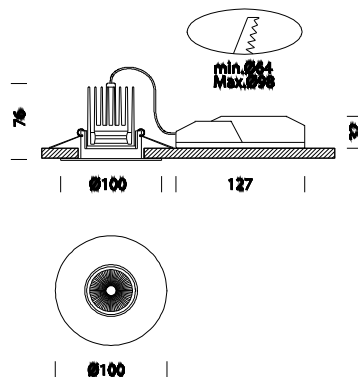

Low glare 9 - anillo - DIMM

Código	Cableado	Kg	Color	Dimensiones	W Tot	Lámparas
22067110-00	CLD CELL-D	0.40	blanco	0x0x55 Ø100	8	LED 7W-800lm-3000K - 38°-CRI 83
22067170-00	CLD CELL-D	0.40	plata m.	0x0x55 Ø100	8	LED 7W-800lm-3000K - 38°-CRI 83
22067160-00	CLD CELL-D	0.40	cromado	0x0x55 Ø100	8	LED 7W-800lm-3000K - 38°-CRI 83
22067180-00	CLD CELL-D	0.40	bronce	0x0x55 Ø100	8	LED 7W-800lm-3000K - 38°-CRI 83

Puede ser instalado en un orificio por lo menos hasta Ø64mm a Ø98mm.

LED 7W - 230V - 800lm - 3000k - CRI 83 - 40000h

Factor de potencia: ≥ 0.9

Mantenimiento del flujo luminoso al 70% 40000h (L70B50)