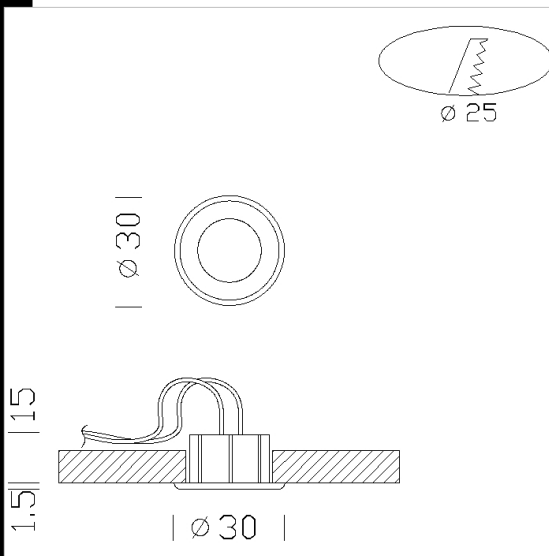

Step

CLD
S+L

Descargar

DXF 2D
- step.dxf

Código	Cableado	Kg	Vatios	Fijación base	Lámparas	Color
22067010-00	CLD S+L	0,05	LED 1W white		-4000K-	TRANSPARENTE