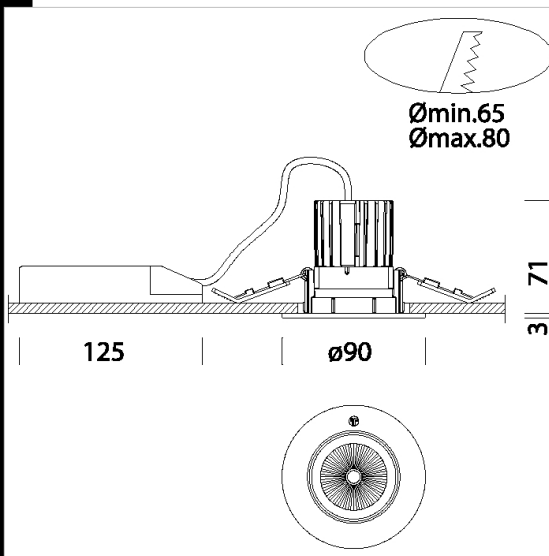

Sun T - DIMM CRI97

Nuevos focos para empotrar orientables para su punto de venta, para las casas y para el sector hotelero. Estos focos de última generación satisfacen de manera perfecta las exigencias de un concepto de iluminación de interior que ha cambiado radicalmente en los últimos años: el primer objetivo es ahora la búsqueda del máximo confort visual, y esto implica dar a la luz significados diferentes en relación con el entorno donde se insiere.

En los puntos de venta, del gran centro comercial a la pequeña tienda, la luz es el elemento central alrededor del cual realizar el montaje, resaltar al máximo el género y, sobre todo, desarrollar proyectos personalizados capaces de hacer que se pueda reconocer inmediatamente la propia marca.

En los sectores de la restauración y del entretenimiento (hoteles, bares, restaurantes), la luz es otro tanto fundamental para crear un estilo personal y bien identificable.

Por esta razón ha nacido Sun

Corpo: de aluminio ajustable con muelles.

Especificas con óptica anti-deslumbramiento para una mayor comodidad.

Lente: moldeada a inyección en PMMA de alta eficiencia con un coeficiente de deslumbramiento muy bajo.

Barnizado: Mediante polvo con barniz epoxipoliéster resistente a los rayos UV.

Normativa: Fabricados en conformidad a las normas EN 60598-1 - CEI 34-21.

Poseen el grado de protección según las normas EN 60529.

Puede ser instalado en un orificio por lo menos hasta Ø64 a Ø108.

Regulable con dimmer con los dispositivos más comunes (por ejemplo, para halógenas DIM IGBT)

Disipador: pasivo, moldeado en aluminio inyectado fundido a presión con descargas laterales, para una circulación del calor mayor, de tal manera que garantiza una duración mayor del módulo LED.

LED 3000K - 800lm - 12.5W - 38/50° - CRI97

Clase de seguridad fotobiológica Grupo exento EN62471

Factor de potencia: 0.9

Mantenimiento del flujo luminoso al 70% 50000h (L70B50)

Un potencia menor se traduce en un ahorro mayor, con más de un 80% de ahorro

empotrado Ø 65/80mm

- HOTEL
- Recycling
- CE
- UV
- A+B=
- Dimmer
- Colour quality
- IK04
- v.l. IP40
- CLD CELL-D
- v.a. IP20
- RG0
- 20°

Download

DXF 2D

- sunt.dxf

Montaggi

- sun.pdf

Code	Gear	Kg	Watt	Base	Lamps	Colour
22066314-00	CLD CELL-DI	0,35	LED white 12,5W	-	800lm-3000K - 38°-CRI 97	BLANCO
22066314-12	CLD CELL-D	0,35	LED white 12,5W	-	800lm-3000K - 38°-CRI 97	BLANCO
22066315-12	CLD CELL-D	0,37	LED white 12,5W	-	800lm-3000K - 50°-CRI 97	BLANCO
22066315-00	CLD CELL-DI	0,30	LED white 12,5W	-	800lm-3000K - 50°-CRI 97	BLANCO