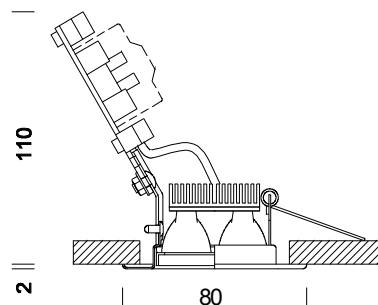

Janus POWERLED 3000K

Código	Cableado	Kg	Color	Dimensiones	Lámparas
22062111-00	CLD S+L	0.30	blanco	0x0x110 Ø80	POWERLED white-650lm-3000K-25°
22062134-00	CLD S+L	0.30	negro	0x0x110 Ø80	POWERLED white-650lm-3000K-25°
22062172-00	CLD S+L	0.30	plata m.	0x0x110 Ø80	POWERLED white-650lm-3000K-25°
22062167-00	CLD S+L	0.30	cromado	0x0x110 Ø80	POWERLED white-650lm-3000K-25°
22062193-00	CLD S+L	0.30	latón brillante	0x0x110 Ø80	POWERLED white-650lm-3000K-25°
22062010-00	CLD S+L	0.30	blanco	0x0x110 Ø80	POWERLED white-540lm-3000K-10°
22062030-00	CLD S+L	0.30	negro	0x0x110 Ø80	POWERLED white-540lm-3000K-10°
22062060-00	CLD S+L	0.30	cromado	0x0x110 Ø80	POWERLED white-540lm-3000K-10°
22062070-00	CLD S+L	0.30	plata m.	0x0x110 Ø80	POWERLED white-540lm-3000K-10°
22062090-00	CLD S+L	0.30	latón brillante	0x0x110 Ø80	POWERLED white-540lm-3000K-10°
22062011-00	CLD S+L	0.30	blanco	0x0x110 Ø80	POWERLED white-540lm-3000K-60°
22062031-00	CLD S+L	0.30	negro	0x0x110 Ø80	POWERLED white-540lm-3000K-60°
22062061-00	CLD S+L	0.30	cromado	0x0x110 Ø80	POWERLED white-540lm-3000K-60°
22062071-00	CLD S+L	0.30	plata m.	0x0x110 Ø80	POWERLED white-540lm-3000K-60°
22062091-00	CLD S+L	0.30	latón brillante	0x0x110 Ø80	POWERLED white-540lm-3000K-60°
22066010-00	CLD S+L	0.30	blanco	0x0x110 Ø80	POWERLED white-450lm-3000K-10°
22066030-00	CLD S+L	0.30	negro	0x0x110 Ø80	POWERLED white-450lm-3000K-10°
22066060-00	CLD S+L	0.30	cromado	0x0x110 Ø80	POWERLED white-450lm-3000K-10°
22066070-00	CLD S+L	0.30	plata m.	0x0x110 Ø80	POWERLED white-450lm-3000K-10°
22066090-00	CLD S+L	0.30	latón brillante	0x0x110 Ø80	POWERLED white-450lm-3000K-10°
22066011-00	CLD S+L	0.30	blanco	0x0x110 Ø80	POWERLED white-450lm-3000K-25°