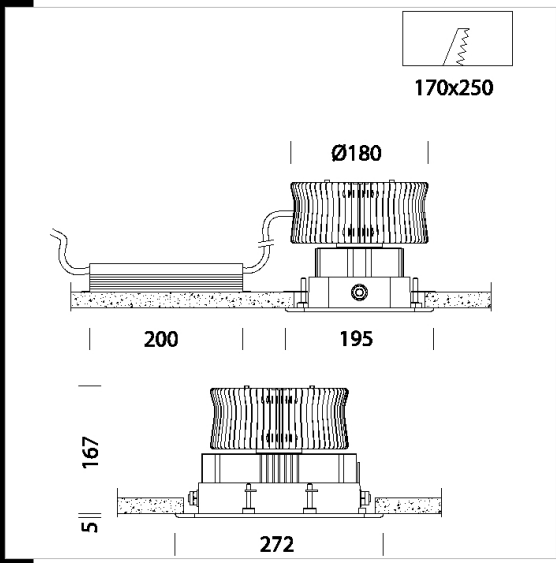

PANTALLA: de cristal templado transparente de 5mm de espesor, resistente a los choques térmicos y a los golpes (UNI-EN 12150-1: 2001).

REFLECTOR: de aluminio puro 99.99 bright-diffuse de 0,5 mm de espesor, con un coeficiente de reflexión total >=93.

BARNIZADO: primera capa por inmersión de cataforesis epoxi gris resistente a la corrosión y a las neblinas salinas. Segunda capa de acabado con resina acrílica de color BLANCO estabilizada a los rayos UV.

CABLEADO: Con driver IP65 220-240V 50/60Hz con una potencia total del sistema:

- LED COB 36W - 5400lm - 4000K - CRI 92
- LED COB 49W - 6900lm - 4000K - CRI 92
- LED COB 63W - 8300lm - 4000K - CRI 92
- LED COB 77W - 9650lm - 4000K - CRI 92

De serie, conector estanco de 3P para la conexión a las líneas de alimentación (220-240V) con una sección de los conductores máxima admitida de 2,5 mm² y un conector estanco de 2P para la alimentación de LED (+/-), con una sección máxima de los conductores admitida de 4 mm².

Clase de aislamiento I y grado de protección IP54-IP68 según la EN 60598-1. Ciclo de duración de vida de la luminaria completa >=50.000h

Espesor de apriete en techos registrables, mín. 5 mm máx. 40 mm.
Factor de potencia: >0,97

Mantenimiento del flujo luminoso al 70% 50.000h L70B50
Normativa: fabricado conforme a las normativas vigentes EN60598-1 CEI 34-21, grado de protección según la normativa EN 60529.