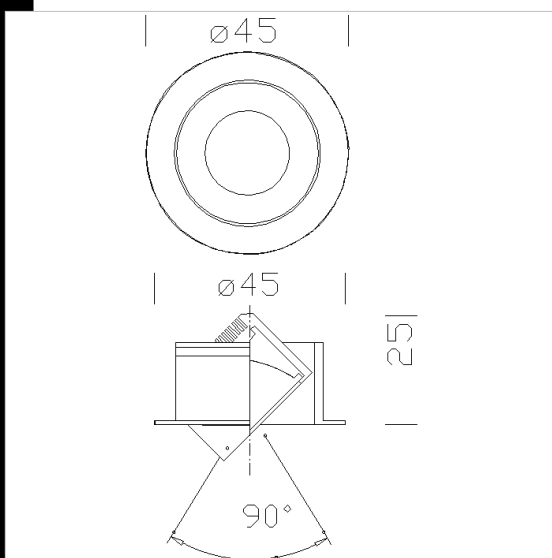

## Multimicro 2 LED

Focos para empotrar de dimensiones sumamente pequeñas, ideales para la instalación sobre superficies con un espesor reducido y en condiciones de volumen mínimo hacia las partes altas. Por consiguiente, adecuados para su aplicación en decoración, muebles, cocinas, ménsulas.  
 Normativa: Fabricados en conformidad a las normas EN 60598-1-CEI 34.21, tienen el grado de protección según las normas EN 60529.

Código	Cableado	Kg	Vatios	Fijación base	Lámparas	Color
22065131-00	CLD S+L	0,06	LED 2.5W white		110lm-3000K-40°	NEGRO
22065133-00	CLD S+L	0,07	LED 2.5W white		130lm-4000K-40°	NEGRO
22065171-00	CLD S+L	0,05	LED 2.5W white		110lm-3000K-40°	SATINADO
22065173-00	CLD S+L	0,06	LED 2.5W white		130lm-4000K-40°	SATINADO