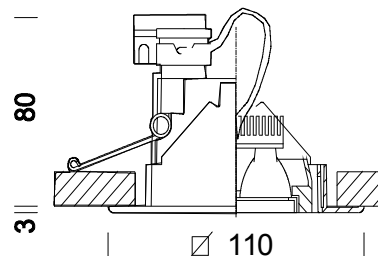

Lem - POWERLED RGB FULLCOLOR

Código	Cableado	Kg	Color	Dimensiones	Lámparas
22064766-00	CLD S+L	0.50	cromado	110x110x80	POWERLED 3x3.2W RGB-R 84lm G 144lm B 36lm
22064711-00	CLD S+L	0.50	blanco	110x110x80	POWERLED 3x3.2W RGB-R 84lm G 144lm B 36lm
22064732-00	CLD S+L	0.50	negro	110x110x80	POWERLED 3x3.2W RGB-R 84lm G 144lm B 36lm
22064793-00	CLD S+L	0.50	latón brillante	110x110x80	POWERLED 3x3.2W RGB-R 84lm G 144lm B 36lm
22064784-00	CLD S+L	0.50	oro	110x110x80	POWERLED 3x3.2W RGB-R 84lm G 144lm B 36lm

Serie de focos para empotrar orientables y de una altura reducida, ideales, por lo tanto, para su instalación en cielos rasos bajos o ménsulas de exhibición. Son extremadamente simples para instalar.

Cuerpo: De zama fundida a presión con soporte de acero, sobre el cual está emplazada la bornera. Incluye resortes para el empotrado.