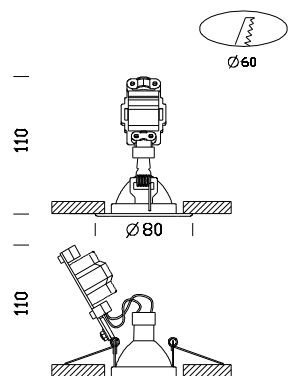

## Deimos POWERLED 7W - 220-240V DIMM - Home

Código	Cableado	Kg	Color	Dimensiones	W Tot	Lámparas
22064010-00	CLD CELL-D	0.25	blanco	0x0x110 Ø80	7	POWERLED 7W-GU10-450lm-3000K - 30°
22064077-00	CLD CELL-D	0.25	plata m.	0x0x110 Ø80	7	POWERLED 7W-GU10-450lm-3000K - 30°
22064035-00	CLD CELL-D	0.25	negro	0x0x110 Ø80	7	POWERLED 7W-GU10-450lm-3000K - 30°
22064063-00	CLD CELL-D	0.25	cromado	0x0x110 Ø80	7	POWERLED 7W-GU10-450lm-3000K - 30°
22064092-00	CLD CELL-D	0.25	latón brillante	0x0x110 Ø80	7	POWERLED 7W-GU10-450lm-3000K - 30°

Focos para empotrar, extremadamente simples de instalar y de extrema facilidad de mantenimiento. Poseen una óptima relación calidad/precio.

Posibilidad de montaje incluso sobre tijas de paso 100.

Cuerpo: Chapa de acero.