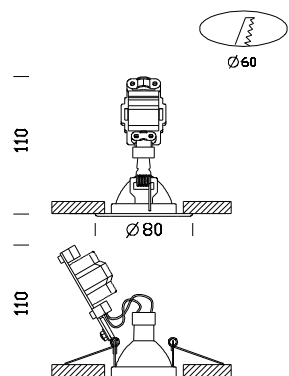

## Deimos 12 Volts con lámpara y vidrio + DIMM

Código	Cableado	Voltios	Kg	Color	Dimensiones	Lámparas
22063918-00	SL+T	12	0.30	blanco	0x0x110 Ø80	DICR 50-GU5.3
22063978-00	SL+T	12	0.30	plata m.	0x0x110 Ø80	DICR 50-GU5.3

Cuerpo: Chapa de acero.

Portalámparas: De cerámica y contactos plateados.

Barnizado: Mediante Salpicadura con barniz acrílico al agua, resistente a los ambientes húmedos y estabilizada a los rayos UV, tratamiento previo de cromatización. Las versiones cromadas y latón bruñido sufren un tratamiento de acabado galvánico diferente.