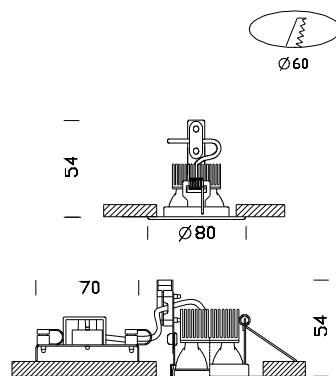

Deimos POWERLED RGB FULLCOLOR

Código	Cableado	Kg	Color	Dimensiones	Lámparas
22063916-00	CLD S+L	0.20	blanco	0x0x55 Ø80	POWERLED 3x3.2W RGB-R 84lm G 144lm B 36lm
22063932-00	CLD S+L	0.20	negro	0x0x55 Ø80	POWERLED 3x3.2W RGB-R 84lm G 144lm B 36lm
22063973-00	CLD S+L	0.20	plata m.	0x0x55 Ø80	POWERLED 3x3.2W RGB-R 84lm G 144lm B 36lm
22063964-00	CLD S+L	0.20	cromado	0x0x55 Ø80	POWERLED 3x3.2W RGB-R 84lm G 144lm B 36lm
22063992-00	CLD S+L	0.20	latón brillante	0x0x55 Ø80	POWERLED 3x3.2W RGB-R 84lm G 144lm B 36lm

Focos para empotrar, extremadamente simples de instalar y de extrema facilidad de mantenimiento. Poseen una óptima relación calidad/precio.

Posibilidad de montaje incluso sobre tijas de paso 100.

Cuerpo: Chapa de acero.