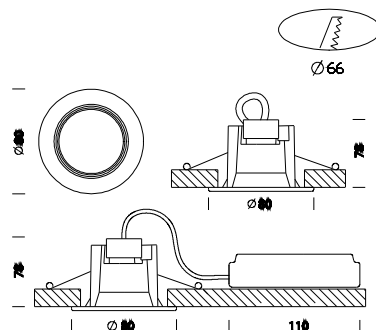

Sirio CDM-R mini

v.B.
IP20

v.L.
IP43

IK04

Código	Cableado	Kg	Color	Dimensiones	Lámparas
22063315-00	CELL	0.50	blanco	0x0x50 $\varnothing 80$	CDM-R mini 35 elite-Gx10-8500cd-3000K - 25°-Ra 90
22063335-00	CELL	0.50	negro	0x0x50 $\varnothing 80$	CDM-R mini 35 elite-Gx10-8500cd-3000K - 25°-Ra 90
22063375-00	CELL	0.50	plata m.	0x0x50 $\varnothing 80$	CDM-R mini 35 elite-Gx10-8500cd-3000K - 25°-Ra 90
22063312-00	CELL	0.50	blanco	0x0x50 $\varnothing 80$	CDM-R mini 50 elite-Gx10-7000cd-3000K - 40°-Ra 90
22063373-00	CELL	0.50	plata m.	0x0x50 $\varnothing 80$	CDM-R mini 50 elite-Gx10-7000cd-3000K - 40°-Ra 90
22063332-00	CELL	0.50	negro	0x0x50 $\varnothing 80$	CDM-R mini 50 elite-Gx10-7000cd-3000K - 40°-Ra 90

Cuerpo: De zama fundida a presión.

Portalámparas: De cerámica y contactos plateados.

Barnizado: Mediante Salpicadura con barniz acrílico al agua, resistente a los ambientes húmedos y estabilizada a los rayos UV, tratamiento previo de cromatización. Las versiones cromadas y latón bruñido sufren un tratamiento de acabado galvánico diferente.