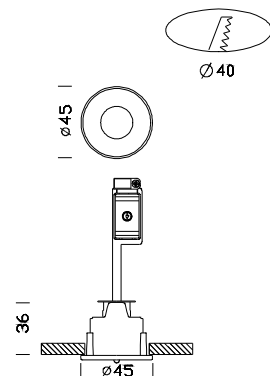

M45 - MASTERLED CAPSULE

Código	Cableado	Kg	Color	Dimensiones	Lámparas
22062610-00	CLD S+L	0.20	blanco	0x0x125 Ø45	MASTERLED CAPSULE 2.5W-100lm-2700K-CRI 80
22062670-00	CLD S+L	0.20	plata m.	0x0x125 Ø45	MASTERLED CAPSULE 2.5W-100lm-2700K-CRI 80
22062660-00	CLD S+L	0.20	cromado	0x0x125 Ø45	MASTERLED CAPSULE 2.5W-100lm-2700K-CRI 80

Cuerpo M45: de aleación de aluminio y zinc (zama) fundida a presión.

Equipamiento M45: de serie se suministran resortes de banda para falsos techos superiores a 5 mm; para falsos techos con espesor de 1 a 5 mm utilice resortes al ras.