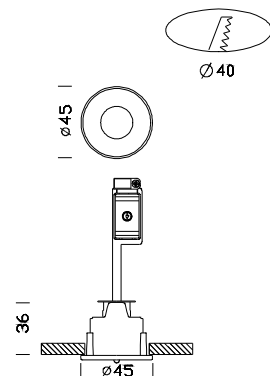

M45 Ministar

Código	Cableado	Kg	Color	Dimensiones	Lámparas
22062511-00	S+L	0.20	blanco	0x0x63 Ø45	ALO 20-gy6.35-800cd-3000K-Ra 100
22062570-00	S+L	0.20	plata m.	0x0x63 Ø45	ALO 20-gy6.35-800cd-3000K-Ra 100
22062562-00	S+L	0.20	cromado	0x0x63 Ø45	ALO 20-gy6.35-800cd-3000K-Ra 100

Cuerpo M45: de aleación de aluminio y zinc (zama) fundida a presión.

Cableado: transformador en dc 350/700mA a parte; para versión RGB existe la posibilidad de utilizarla con el módulo de control MASTER (maestro) e SLAVE (esclavo).

Equipamiento M45: de serie se suministran resortes de banda para falsos techos superiores a 5 mm; para falsos techos con espesor de 1 a 5 mm utilice resortes al ras.

Normativa: productos en conformidad con las normas EN 60598-1-CEI 34.21, tienen un grado de protección según las normas EN 60529.