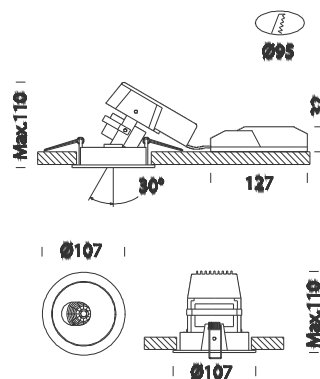

## Atlas 5 - hole

| Código      | Cableado | Kg   | Color  | Dimensiones  | W Tot | Lámparas                         |
|-------------|----------|------|--------|--------------|-------|----------------------------------|
| 22061716-00 | CLD CTL  | 0.50 | blanco | 0x0x110 Ø107 | 15    | LED 15W white-790lm-3000K-CRI 80 |

Cuerpo: de aluminio fundido a presión con disipador de calor.  
 Reflector: de aluminio satinado de alta eficiencia. Completo con soportes para empotrar.  
 LED 3000K - 790lm - CRI80 - 40000h