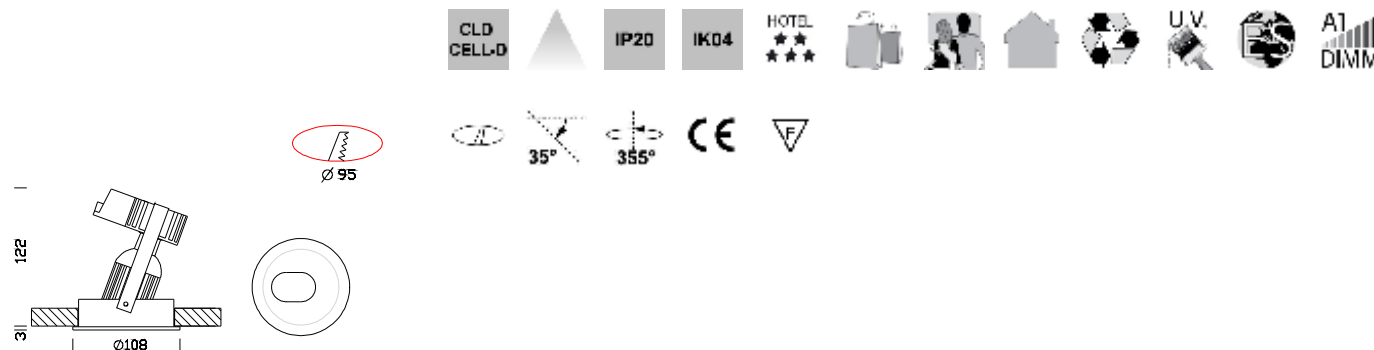

Atlas 2 POWERLED 7W DIMM - orientable

Código	Cableado	Kg	Color	Dimensiones	W Tot	Lámparas
22061773-00	CLD CELL-D	0.20	plata m.	0x0x122 Ø108	7	POWERLED 7W-GU10-450lm-3000K - 30°
22061713-00	CLD CELL-D	0.20	blanco	0x0x122 Ø108	7	POWERLED 7W-GU10-450lm-3000K - 30°

Focos para empotrar de dimensiones sumamente pequeñas, ideales para la instalación sobre superficies con un espesor reducido y en condiciones de volumen mínimo hacia las partes altas. Por consiguiente, adecuados para su aplicación en decoración, muebles, cocinas, ménsulas.

Cuerpo: orientable De chapa de acero.

Portalámparas: De cerámica y contactos plateados.

Normativa: Fabricados en conformidad a las normas EN 60598-1-CEI 34.21, tienen el grado de protección según las normas EN 60529.

LED 7W - 230V - 450lm - 2750k - CRI 80 - 30° - 25000h