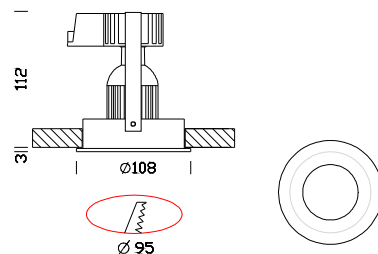

Atlas 3 POWERLED 7W DIMM 40mm

Código	Cableado	Kg	Color	Dimensiones	W Tot	Lámparas
22061674-00	CLD CELL-D	0.20	plata m.	0x0x112 Ø108	7	POWERLED 7W-GU10-450lm-3000K - 30°
22061614-00	CLD CELL-D	0.20	blanco	0x0x112 Ø108	7	POWERLED 7W-GU10-450lm-3000K - 30°

Focos para empotrar de dimensiones sumamente pequeñas, ideales para la instalación sobre superficies con un espesor reducido y en condiciones de volumen mínimo hacia las partes altas. Por consiguiente, adecuados para su aplicación en decoración, muebles, cocinas, ménsulas.

Cuerpo: De chapa de acero.

Portalámparas: De cerámica y contactos plateados.

Normativa: Fabricados en conformidad a las normas EN 60598-1-CEI 34.21, tienen el grado de protección según las normas EN 60529.