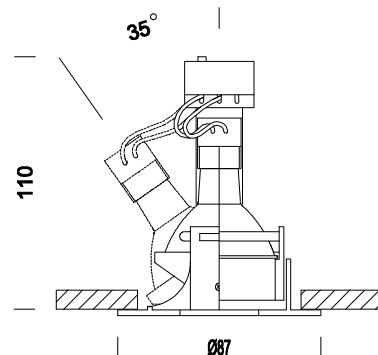

## Atlas 1

Código	Cableado	Voltios	Kg	Color	Dimensiones	Lámparas
22061670-00	S+L	12	0.40	plata m.	0x0x110 Ø87	DICR 35 IRC-GU5.3-4100cd-3000K
22061611-00	S+L		0.40	blanco	0x0x110 Ø87	DICR 50-GU5.3

Focos para empotrar de dimensiones sumamente pequeñas, ideales para la instalación sobre superficies con un espesor reducido y en condiciones de volumen mínimo hacia las partes altas. Por consiguiente, adecuados para su aplicación en decoración, muebles, cocinas, ménsulas.

Cuerpo: De chapa de acero.

Portalámparas: De cerámica y contactos plateados.

Cableado: El transformador se debe comprar por separado.

Normativa: Fabricados en conformidad a las normas EN 60598-1-CEI 34.21, tienen el grado de protección según las normas EN 60529.