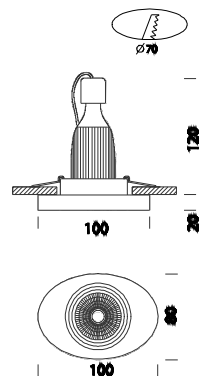

Glass - home oval

Código	Cableado	Kg	Color	Dimensiones	Lámparas
22061462-00	CLD CELL-D	0.30	cromado	100x80x120	LED Sharp 7W-GU10-450lm-2750k-CRI>80

Los focos para empotrar se proponen cada vez más como elemento de decoración en los que la luz, el diseño y los materiales ofrecen soluciones innovadoras y prestigiosas. El marco de cristal coloreado de Glass convierte a este foco, en las versiones redonda o cuadrada, en una solución ideal para decorar o renovar el sistema de iluminación con un toque de personalidad, eligiendo entre colores vivos y tonos más neutros. Glass está equipado con LED e 230V, para un rendimiento elevado y bajos consumos energéticos. Disponible con tres aperturas del haz de luz, para la iluminación general y la luz de acento.

Cuerpo: foco con cristal coloreado.

Óptica específica antideslumbramiento, para una comodidad mayor.

Ideal para sustituir los productos existentes, con una versión nueva sin modificar los taladros precedentes.

Bajo pedido: versión de 24 y 60 grados.

LED 7W - 230V - 450lm - 2750k - CRI 80 - 40000h