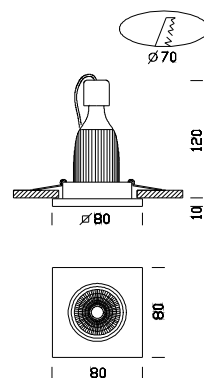

## Glass 2 - home

Código	Cableado	Kg	Color	Dimensiones	Lámparas
22061481-00	CLD CELL-D	0.50	azul	80x80x120	LED Sharp 7W-GU10-450lm-2750k-CRI>80
22061486-00	CLD CELL-D	0.50	azul oscuro	80x80x120	LED Sharp 7W-GU10-450lm-2750k-CRI>80
22061467-00	CLD CELL-D	0.50	transparente	80x80x120	LED Sharp 7W-GU10-450lm-2750k-CRI>80
22061401-00	CLD CELL-D	0.50	vidrio dicroicos	80x80x120	LED Sharp 7W-GU10-450lm-2750k-CRI>80

Los focos para empotrar se proponen cada vez más como elemento de decoración en los que la luz, el diseño y los materiales ofrecen soluciones innovadoras y prestigiosas. El marco de cristal coloreado de Glass convierte a este foco, en las versiones redonda o cuadrada, en una solución ideal para decorar o renovar el sistema de iluminación con un toque de personalidad, eligiendo entre colores vivos y tonos más neutros. Glass está equipado con LED e 230V, para un rendimiento elevado y bajos consumos energéticos. Disponible con tres aperturas del haz de luz, para la iluminación general y la luz de acento.

Bajo pedido: versión de 24 y 60 grados.

LED 7W - 230V - 450lm - 2750k - CRI 80 - 40000h