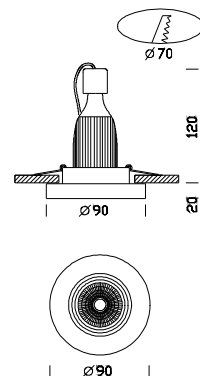

Glass 1 - home

Código	Cableado	Kg	Color	Dimensiones	Lámparas
22061480-00	CLD CELL-D	0.50	azul	0x0x80 Ø110	LED Sharp 7W-GU10-450lm-2750k-CRI>80
22061485-00	CLD CELL-D	0.50	azul oscuro	0x0x80 Ø110	LED Sharp 7W-GU10-450lm-2750k-CRI>80
22061461-00	CLD CELL-D	0.50	transparente	0x0x80 Ø110	LED Sharp 7W-GU10-450lm-2750k-CRI>80
22061400-00	CLD CELL-D	0.50	vidrio dicroicos	0x0x80 Ø110	LED Sharp 7W-GU10-450lm-2750k-CRI>80

Los focos para empotrar se proponen cada vez más como elemento de decoración en los que la luz, el diseño y los materiales ofrecen soluciones innovadoras y prestigiosas. El marco de cristal coloreado de Glass convierte a este foco, en las versiones redonda o cuadrada, en una solución ideal para decorar o renovar el sistema de iluminación con un toque de personalidad, eligiendo entre colores vivos y tonos más neutros. Glass está equipado con LED e 230V, para un rendimiento elevado y bajos consumos energéticos. Disponible con tres aperturas del haz de luz, para la iluminación general y la luz de acento.

Bajo pedido: versión de 24 y 60 grados.

LED 7W - 230V - 450lm - 2750k - CRI 80 - 40000h