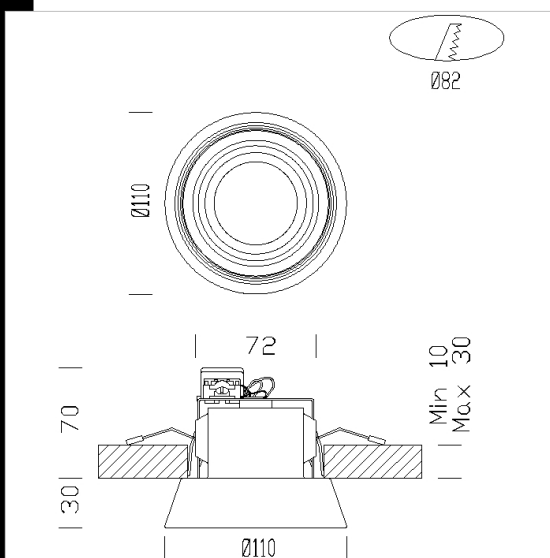

Cristal 1 - MASTERLED 12V

Serie de focos para empotrar de dimensiones reducidas con la peculiaridad de producir efectos luminosos de diferente color. Cristal de color.

Cuerpo: Cristal de color con una estructura de acero, sobre la cual está colocada la bornera y los soportes para el empotrado.

Normativa: Fabricados en conformidad a las normas EN 60598-1-CEI 34.21, tienen el grado de protección según las normas EN 60529.

MASTERLED: Regulable con dimmer, muy apropiada para zonas destinadas al público como recepciones, vestíbulos, pasillos, escaleras y aseos, donde la luz permanece encendida constantemente, con una duración de 40.000h y un ahorro energético de un 80% si se compara con ALO 35W.

LED: 7W - 1450cd - 2700K - CRI80

Code	Gear	Kg	Watt	Base	Lamps	Colour
22060580-00	CLD S+L	0,40	MASTERLED 7W	GU5.3	1450cd-2700K - 25°-CRI 80	AZUL
22060515-00	CLD S+L	0,40	MASTERLED 7W	GU5.3	1450cd-2700K - 25°-CRI 80	BLANCO
22060527-00	CLD S+L	0,40	MASTERLED 7W	GU5.3	1450cd-2700K - 25°-CRI 80	ROSA
22060542-00	CLD S+L	0,40	MASTERLED 7W	GU5.3	1450cd-2700K - 25°-CRI 80	VERDE