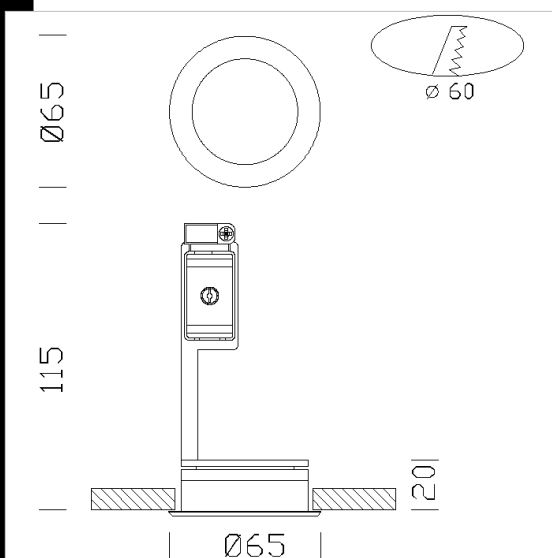

Lift 2 LED

Focos para empotrar de dimensiones sumamente pequeñas, ideales para la instalación sobre superficies con un espesor reducido y en condiciones de volumen mínimo hacia las partes altas. Por consiguiente, adecuados para su aplicación en decoración, muebles, cocinas, ménsulas.

Cuerpo: De chapa de acero.

Normativa: Fabricados en conformidad a las normas EN 60598-1-CEI 34.21, tienen el grado de protección según las normas EN 60529.

LED 6x0.5W - 126lm - 4000K

Code	Gear	Kg	Watt	Base	Lamps	Colour
22060015-00	CLD S+L	0,10	LED white 6x0.5W		126lm-4000K-	BLANCO
22060035-00	CLD S+L	0,10	LED white 6x0.5W		126lm-4000K-	NEGRO
22060075-00	CLD S+L	0,10	LED white 6x0.5W		126lm-4000K-	PLATA
22060065-00	CLD S+L	0,10	LED white 6x0.5W		126lm-4000K-	CROMADO