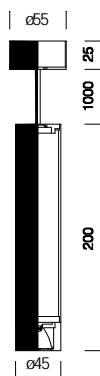

Stilo - suspension - SP1

Código	Cableado	Color	Dimensiones	Lámparas
22041610-00	CLD CELL	blanco	0x0x220 Ø45	POWERLED white-80lm-4200K-25°
22041660-00	CLD CELL	oxidado nat.	0x0x200 Ø45	POWERLED white-80lm-4200K-25°

Cuerpo: de aluminio.

Normativa: Productos con arreglo a las normas EN 60598-1-CEI 34.21, tienen el grado de protección según las normas EN 60529.

Lámparas: con LED BLANCO 1,2w.