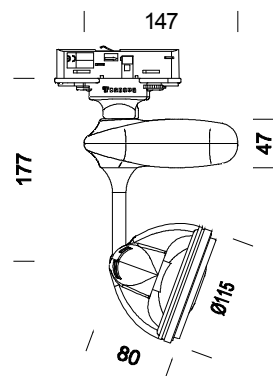

## Joy carril AR111

Código	Cableado	Óptica	Kg	Color	Dimensiones	Lámparas
22031736-00	CELL-F	S	0.6	negro	177x147x115 Ø115	AR111 50IRC-G53-5800cd-3000K-Ra 100
22031716-00	CELL-F	S	0.6	blanco	177x147x115 Ø115	AR111 50IRC-G53-5800cd-3000K-Ra 100
22031776-00	CELL-F	S	0.60	plata est.	177x147x115 Ø115	AR111 50IRC-G53-5800cd-3000K-Ra 100

Cuerpo: De tecnopolímero resistente a las altas temperaturas.

Portalámparas: De cerámica y contactos plateados.

Cableado: Alimentación de 230V/50Hz en las versiones de baja tensión con transformador electrónico ajustable.