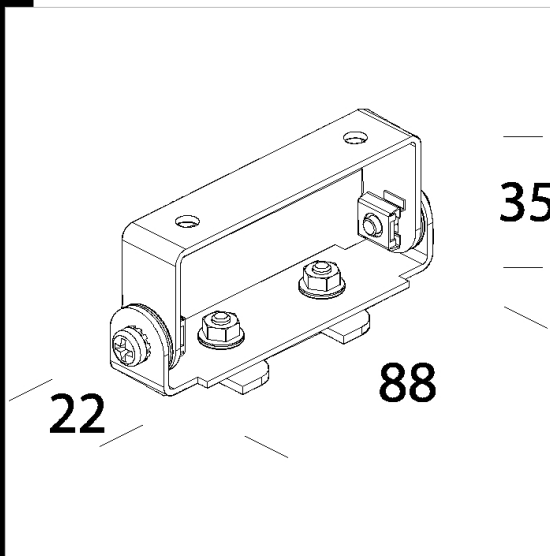

Descargar

DXF 2D  
- 27077.dxf

Código	Kg	WTot	Color
22027077-00	0.07	0 W	OXIDADO

### Productos

- Maxi Liset IP54 LED

- Maxi Liset IP40 LED

- Maxi Liset IP54

- Maxi Liset IP40 - Full light

El flujo luminoso mostrado indica el flujo de salida de la luminaria con una tolerancia de  $\pm$  el 10% respecto al valor indicado. Los W tot son la potencia total absorbida por el sistema y no superan el 10% del valor indicado.