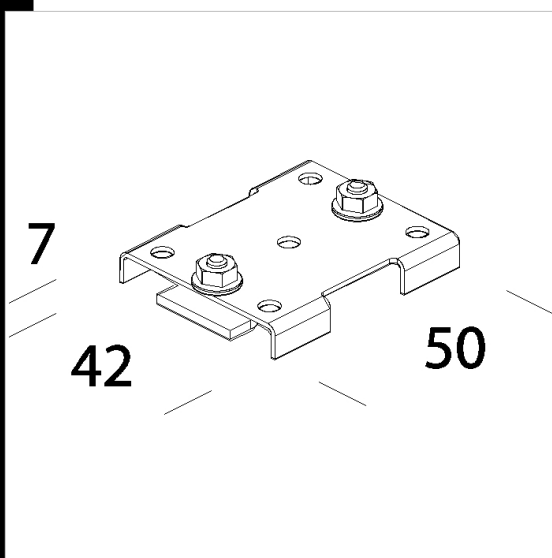

Descargar

DXF 2D  
- 27075.dxf

Código	Kg	WTot	Color
22027075-00	0.06	0 W	OXIDADO

### Productos

- Maxi Liset IP54 LED

- Maxi Liset IP40 LED

- Maxi Liset IP54

- Maxi Liset IP40 - Full light

El flujo luminoso mostrado indica el flujo de salida de la luminaria con una tolerancia de  $\pm$  el 10% respecto al valor indicado. Los W tot son la potencia total absorbida por el sistema y no superan el 10% del valor indicado.